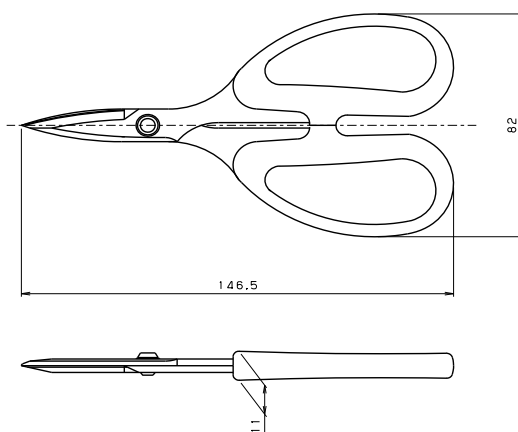

- ・住友電工製光ファイバ<sup>®</sup>-コート<sup>®</sup>φ2(黄色)

▼試験方法:

- (1) 光ファイバ<sup>®</sup>-コート<sup>®</sup>に直角に刃を当てる
- (2) はさみは刃を無理ににぎらず、すり合わせる力を加えず、素直に1回で切る
- (3) ケブラーが切れ残った時点でテストを終了する

▼試験製品

- ・ **KATZ-1**
- ・ 他社品 A: ニッパはさみ
- ・ 他社品 B: ファイバオプティックはさみ

▼試験結果(下図参照)

- ・ **KATZ-1** は 6,450回まで正常に切断
- ・ 他社製品に比べ 50倍以上、切れ味が持続
- ・ ケブラーが切れなくなった後も、一般のはさみ同等の用途には十分使用出来ます。

▼その他

- ・ 初期特性の持久力確認試験結果であり、寿命を保証するものではありません。

▼定価(本体/税込)

42%OFF

¥17,000(税込¥17,850-) ⇒ ¥9,800(税込¥10,290)送料別途