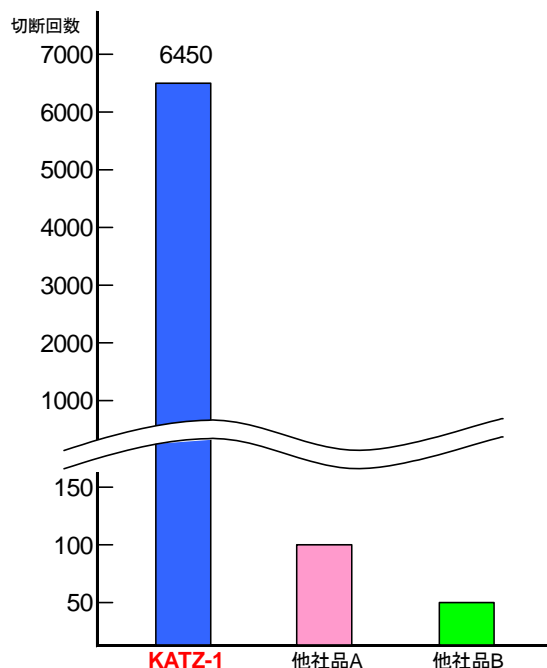

- ・住友電工製光ファイバ<sup>®</sup>-コート<sup>®</sup>φ2(黄色)

▼試験方法:

- (1) 光ファイバ<sup>®</sup>-コート<sup>®</sup>に直角に刃を当てる
- (2) はさみは刃を無理ににぎらず、すり合わせる力を加えず、素直に1回で切る
- (3) ケブラーが切れ残った時点でテストを終了する

▼試験製品

- ・ **KATZ-1**
- ・ 他社品 A: ニッパはさみ
- ・ 他社品 B: ファイバオプティックはさみ

▼試験結果(下図参照)

- ・ **KATZ-1** は 6,450回まで正常に切断
- ・ 他社製品に比べ 50倍以上、切れ味が持続
- ・ ケブラーが切れなくなった後も、一般のはさみ同等の用途には十分使用出来ます。

▼その他

- ・ 初期特性の持久力確認試験結果であり、寿命を保証するものではありません。

▼定価(本体/税込)

42%OFF

¥17,000(税込¥17,850-) ⇒ ¥9,800(税込¥10,290)送料別途