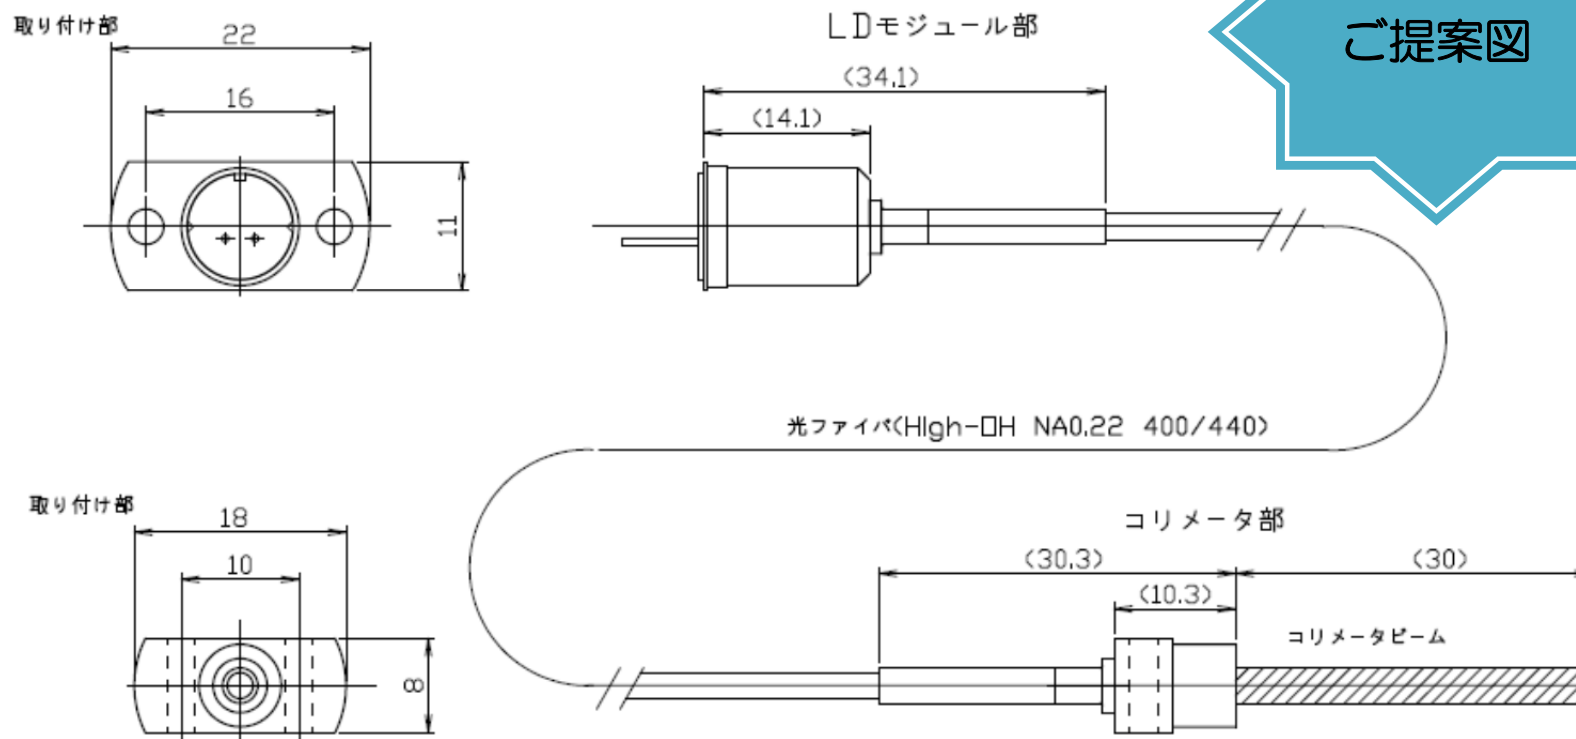

## コリメータ付LDモジュールカップリングファイバ

コリメータLDモジュール(参考)  
デバイス: NICHIA、 $\square$ SRAM等  
ファイバ出力(Pf): 1W以上

ご提案図

1. 本図は、一例です。

快適な IT 社会の実現に貢献します！ 光ファイバ接続関連専門メーカー

QUARTEC CORP.

株式会社カルテック ライコア事業部

〒509-0206 岐阜県可児市土田 1353-5