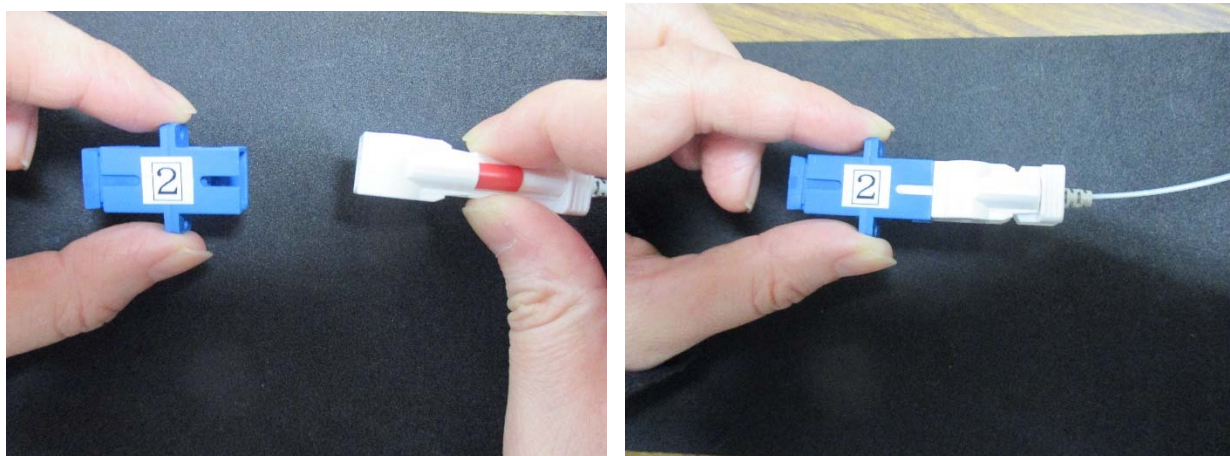

	シャッター付きSCコネクタ付光ファイバ	
--	---------------------	--

【特徴】

1. SCコネクタにシャッターが付きました。保護キャップをいちいち着けたり外したりする煩わしさからの解放感！ 弊社内でも作業者が意外な反応でビックリ！ 兎に角気が楽になりました。
2. 市販のSCアダプタに押し付けるだけで勘合します。キャップが紛失してしまうことも有りません。
3. 3mmコードに最適化していますが、写真の様に金属フレキシ管仕様も対応します。
4. 様々な光ファイバと合わせてご提案いたします。